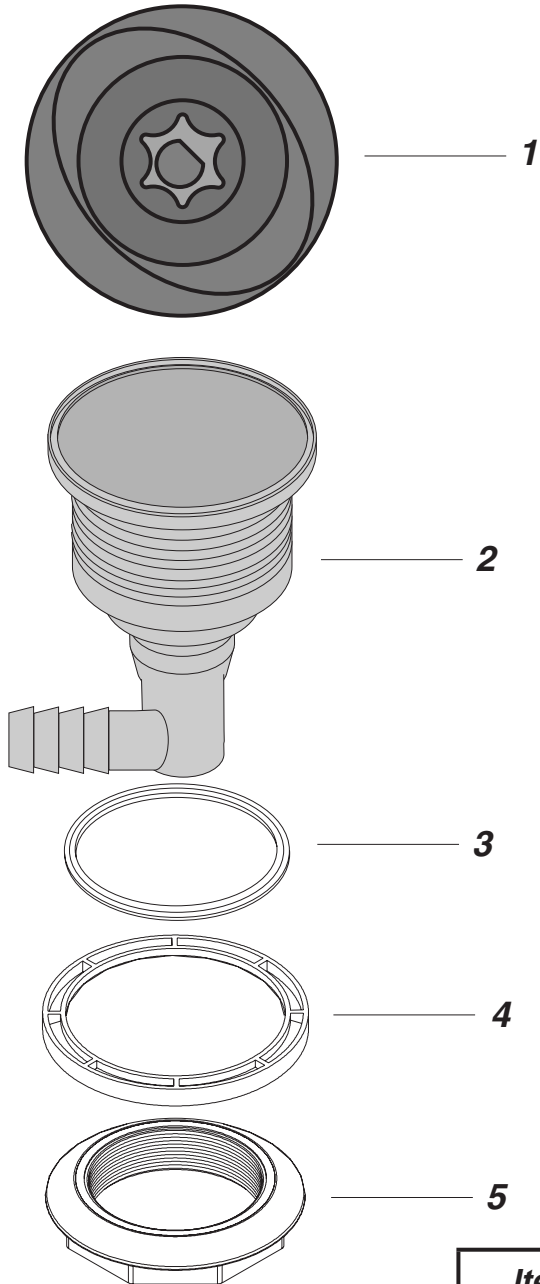

Plumbing

2002+ PowerPro LX Assembly

<i>Item</i>	<i>Description</i>	<i>JP #</i>
1	Jet: Face PowerPro	6540-760
2	Jetback: PowerPro	6540-761
3	O-ring: "L" PowerPro	6540-825
4	Washer: Self Level PowerPro	6540-763
5	Nut: PowerPro	6540-762