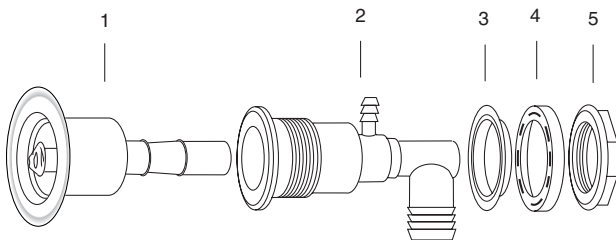

Item	Description	JP #
1	Jet: Face Mini Swirl	2540-365
2	Jetback: Mini Swirl	6540-341
3	O-ring: Mini Swirl	6540-333
4	Washer: Self Level Mini Swirl	6540-332
5	Nut: Mini Swirl	6540-334