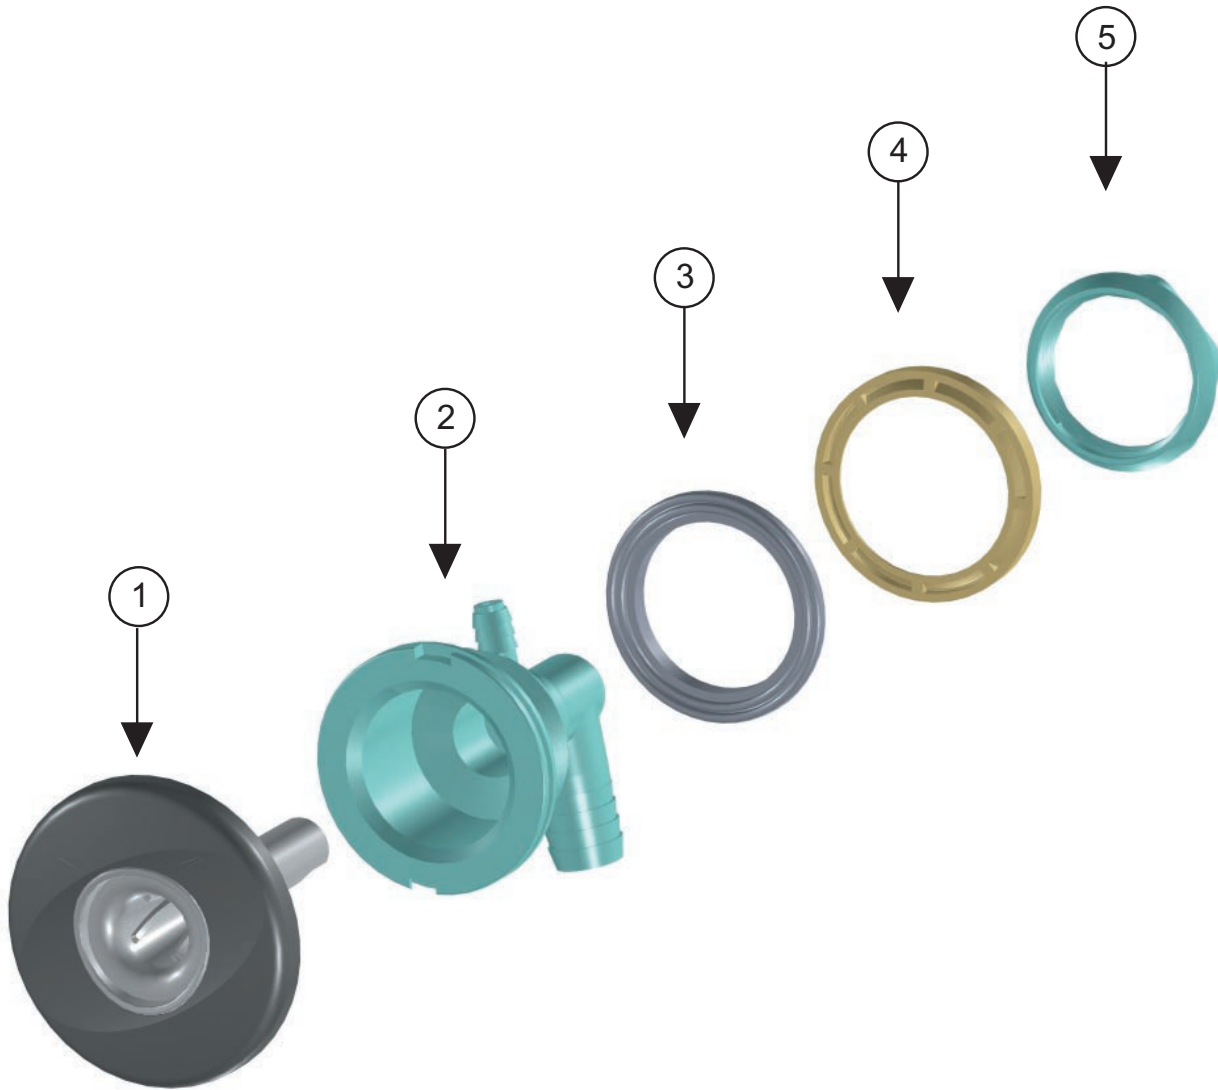

Plumbing

2004 Mini PowerPro FX Assembly

<i>Item</i>	<i>Description</i>	<i>JP #</i>
1	Jet: Face Mini PowerPro FX	6540-555
2	Jetback: Mini PowerPro FX	6540-556
3	O-ring: Mini PowerPro FX	6540-333
4	Washer: Self Level Mini PowerPro FX	6540-648
5	Nut: Mini PowerPro FX	6540-557