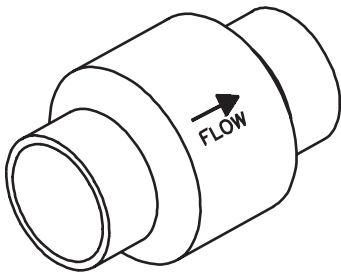

Valve: 2" Swing Check S x S
JP #6540-176
JWB #5901000