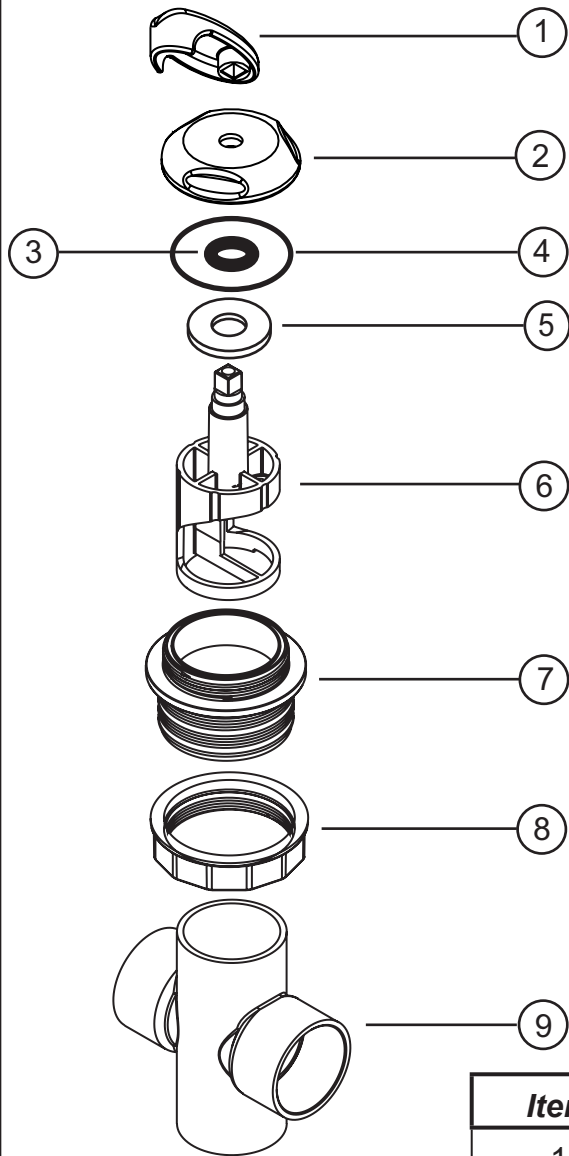

Plumbing

Diverter Valve Assemblies

All 2004+ Models

<i>Item</i>	<i>Description</i>	<i>JP #</i>
1	Knob: Diverter 2002+	6540-728
2	Cap: Diverter 2002+	6540-729
3	O-ring: Diverter Stem 2002+	6540-868
4	O-ring: Diverter Cap 2002+	6540-865
5	Spacer: Nylon Diverter 2002+	6570-248
6	Gate: Diverter 2004	6540-966
7	Fitting: Wall Diverter 2004	6541-969
8	Nut: Diverter 2004	6540-968
9	Body: Diverter 2004	6540-967