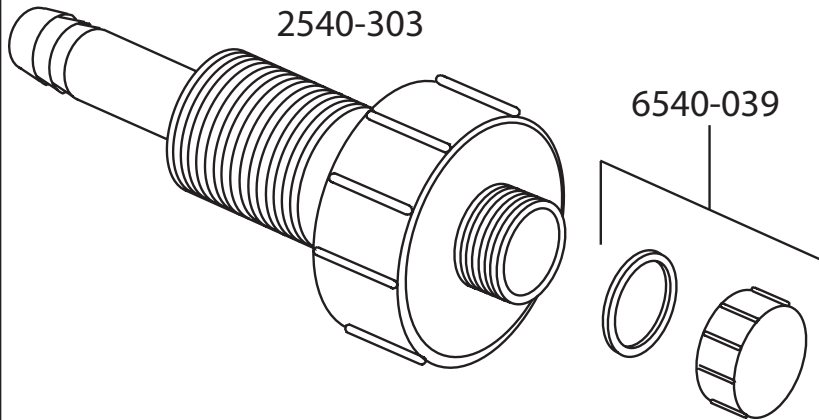

Plumbing

Drain Valve Assemblies

<i>Description</i>	<i>JP #</i>	<i>JWB #</i>
Fitting: Spa Drain (Older Spas)	2000-035	H999000
Nut: Drain Valve (2540-303)	2540-250	R748000
Valve: Spa Drain	2540-303	R745000
Cap: Spa Drain w/Gasket	6540-039	N/A