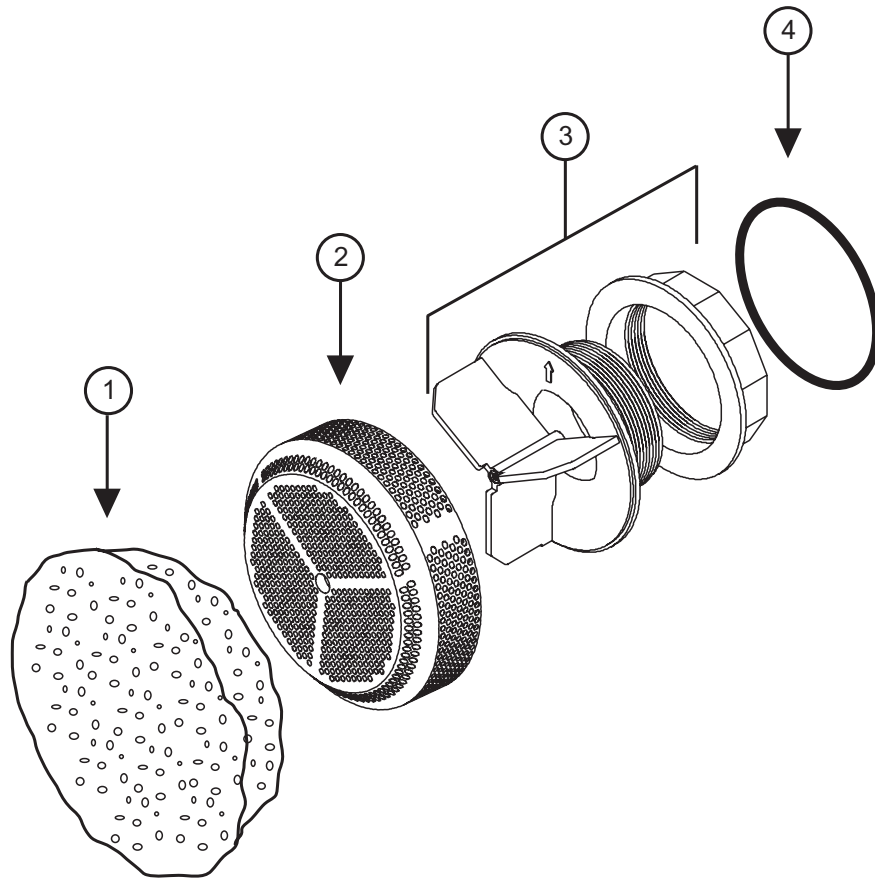

Plumbing

Suction Fittings

2004+ Models

<i>Item</i>	<i>Description</i>	<i>JP #</i>
1	Filter: Spa Drain Cover	6540-213
2	Grate: Suction	6540-564
3	Fitting: Wall Suction w/Nut	6540-565
4	O-ring	6540-520