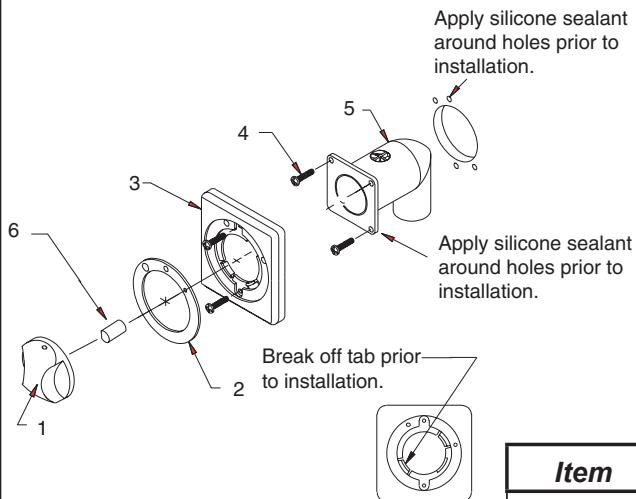

Item	Description	JP #	JWB #
1	Knob: Air Control	2540-203	8267945
2	Overlay: Air Control	2530-150	8263000
3	Bezel: (Panel): Air 1 Position	2540-201	D851945
4	Screw: Air Control	2570-085	9724000
5	Control: Air Open	2540-200	7510000
6	Spring: Knob Air Control	2570-020	2198000
N/S	O-ring: Air Control Valve	2000-250	8399000