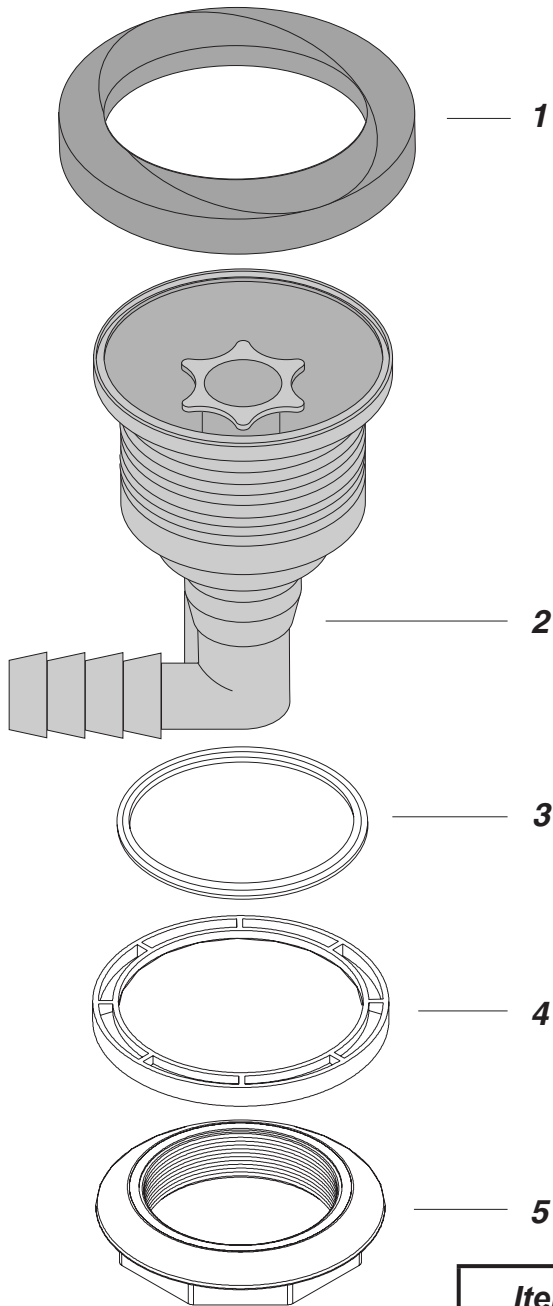

## 2002+ Maxx PowerPro MX Assembly

<i>Item</i>	<i>Description</i>	<i>JP #</i>
1	Jet: Face Maxx PowerPro	6540-736
2	Jetbody: 1" Barb Maxx PowerPro	6540-733
3	O-ring: "L" Maxx PowerPro	6540-826
4	Washer: Self Level Maxx PowerPro	6540-740
5	Nut: Maxx PowerPro	6540-739