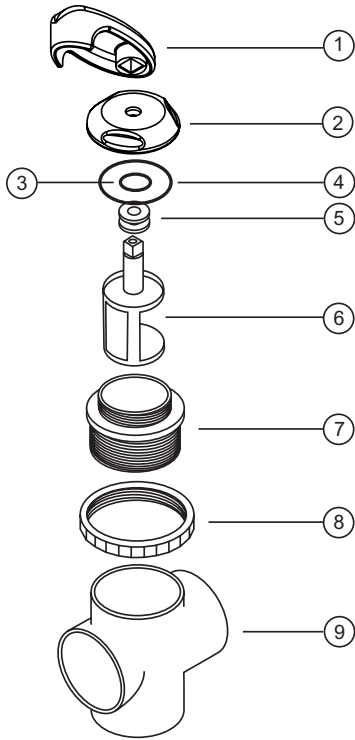

Plumbing

Diverter Valve Assemblies

All 2002+ Models

Item	Description	JP #
1	Knob: Diverter 2002	6540-728
2	Cap: Diverter 2002	6540-729
3	O-ring: Diverter Stem 2002	6540-868
4	O-ring: Diverter Cap 2002	6540-865
5	Spacer: Nylon Diverter 2002	6570-248
6*	Gate: Diverter 2002	6540-863
7	Fitting: Wall Diverter 2002	6541-220
8	Nut: Diverter 2002	6540-861
9	Body: Diverter 2002	6540-862

* Note: This diverter gate can be ordered only while supplies last. The new part number 6540-966 must then be used.