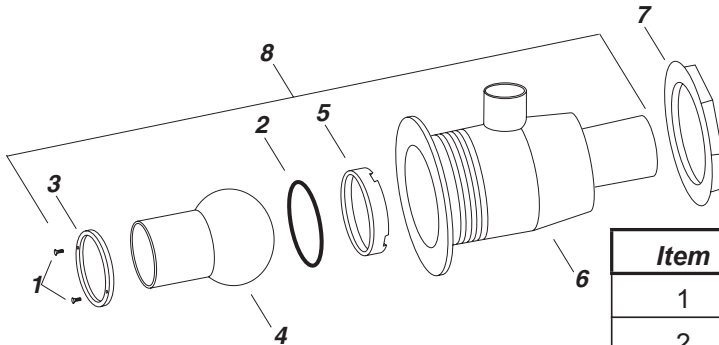

Plumbing

BMH Jet Assembly

Item	Description	JP #	JWB #
1	Screw: BMH Jet	2570-083	8397000
2	O-ring: BMH Jet	2000-105	8488000
3	Retainer: BMH Jet	2000-102	8412945
4	Nozzle: BMH Jet	2000-103	8413945
5	O-ring: BMH Jet	2000-104	8487945
6	Body: BMH Jet	2000-101	8411945
7	Nut: BMH Jet	2000-100	8415000
8	Jet: Assy. BMH w/o Nut	2000-110	8489945